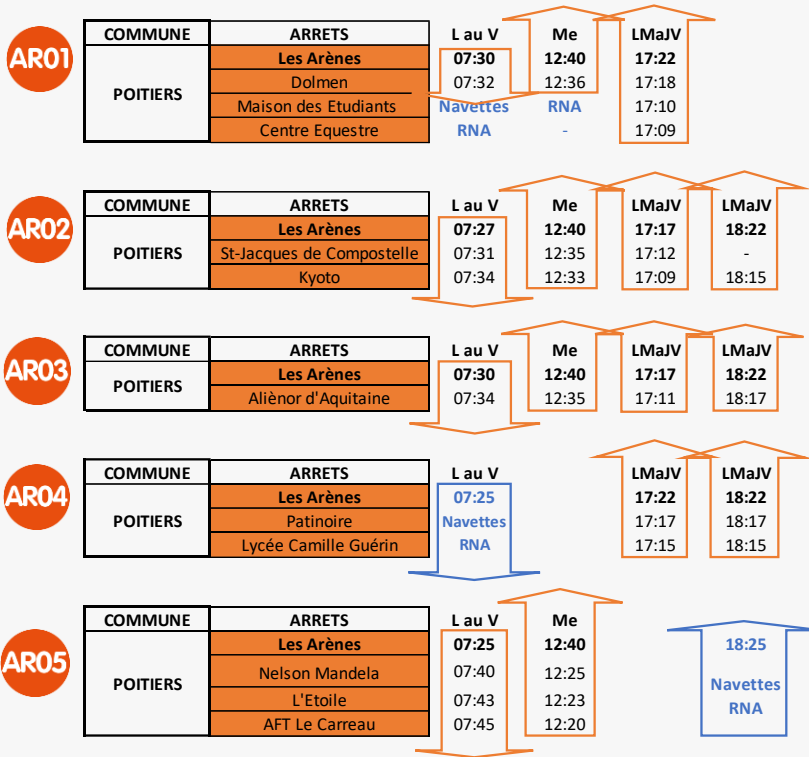

Secteur Est

NAVETTES VITALIS

NAVETTES Région Nouvelle Aquitaine*

Navettes RNA	ETABLISSEMENTS/Arrêts	L au V
	Les Arènes	07:25
125S01R	Lycée Bois d'Amour	07:40
241S03A	Camille Guérin	07:30
2203A01	Centre Equestre	07:38
241S01A	Nelson Mandela	07:40
	L'Etoile	07:42
	AFT Le Carreau	07:45
125S01R	Renaudot	07:45

Navettes RNA	ETABLISSEMENTS/Arrêts	Me	Navettes RNA	ETABLISSEMENTS/Arrêts	LMaJV
	Les Arènes	12:45		Les Arènes	18:25
125S02R	Rondy (A. Aquitaine)	12:35	125S15R	Lycée Bois d'Amour	18:08
125S01R	Lycée Bois d'Amour	12:20	241S16R	Camille Guérin	18:10
241S01R	Camille Guérin	12:24	2203R01	Champlain	18:11
	Patinoire (Ferdinand C. Pin)	12:25		Centre Equestre	18:10
2203R02	Champlain	12:35	241S15R	AFT Le Carreau	17:48
	Centre Equestre	12:35		L'Etoile	17:50
125S01R	Renaudot	12:25		Nelson Mandela	17:55
			125S15R	Renaudot	18:10
			125S08R	Jardin des Plantes	18:09
			241S15R	Gare Routière (V. Hugo)	18:10

*navettes Région Nouvelle Aquitaine (RNA) : nécessite de remplir le formulaire de demande d'adhésion au réseau de transport Lignes en Vienne